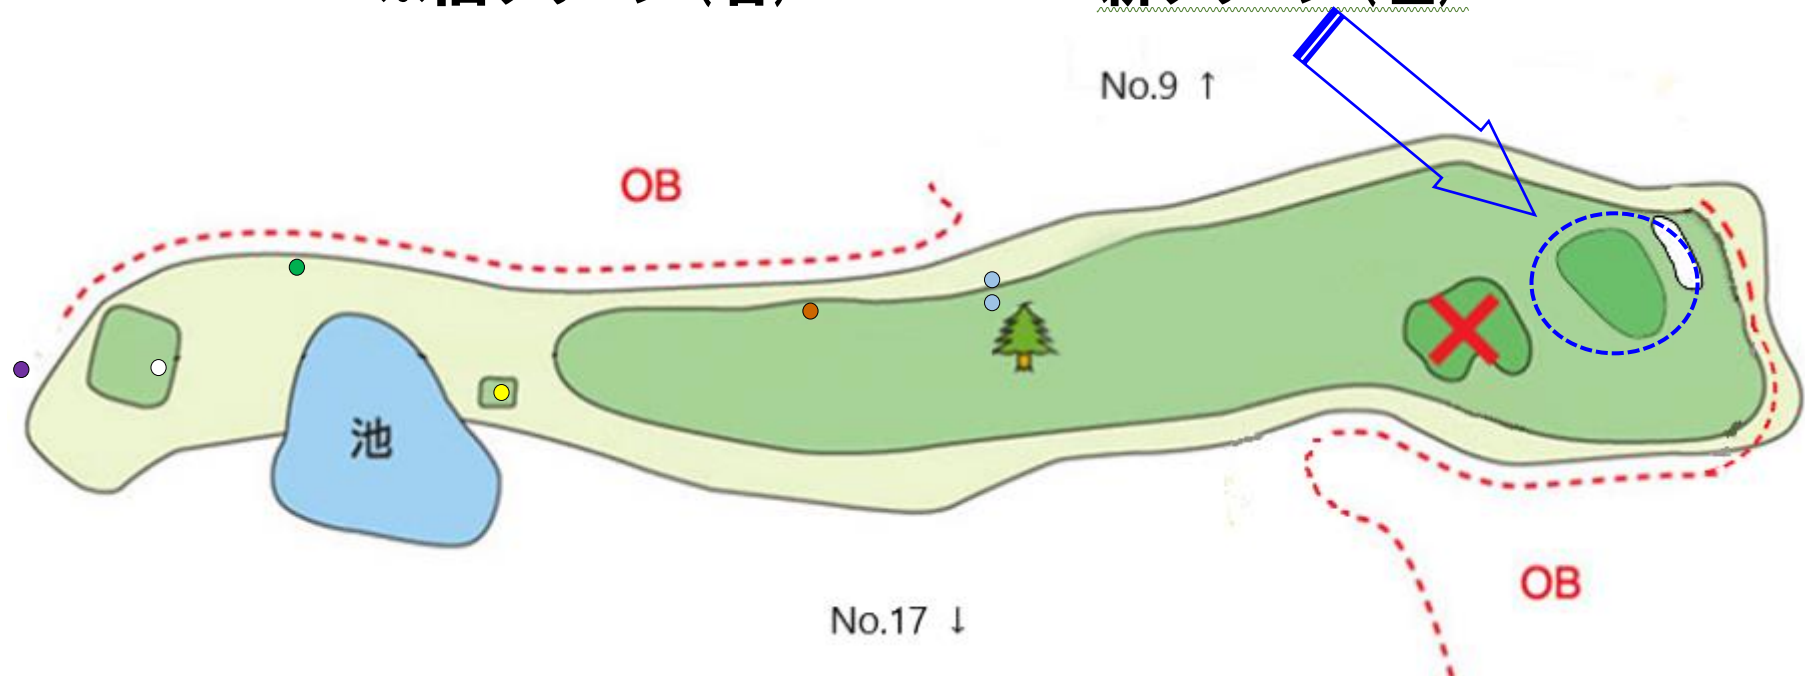

# ◆◆◆ お知らせ ◆◆◆

3月11日(金)より**18番ホール**の**グリーン**が新しくなりました。

## グリーン位置変更

※旧グリーン(右) → → → 新グリーン(左)

紫 527y, 白 505y, グリーン 451y, レモン 366y, ミルク 275y

※旧グリーンに乗った場合は無罰でホールに近づかない場所に移動してください。