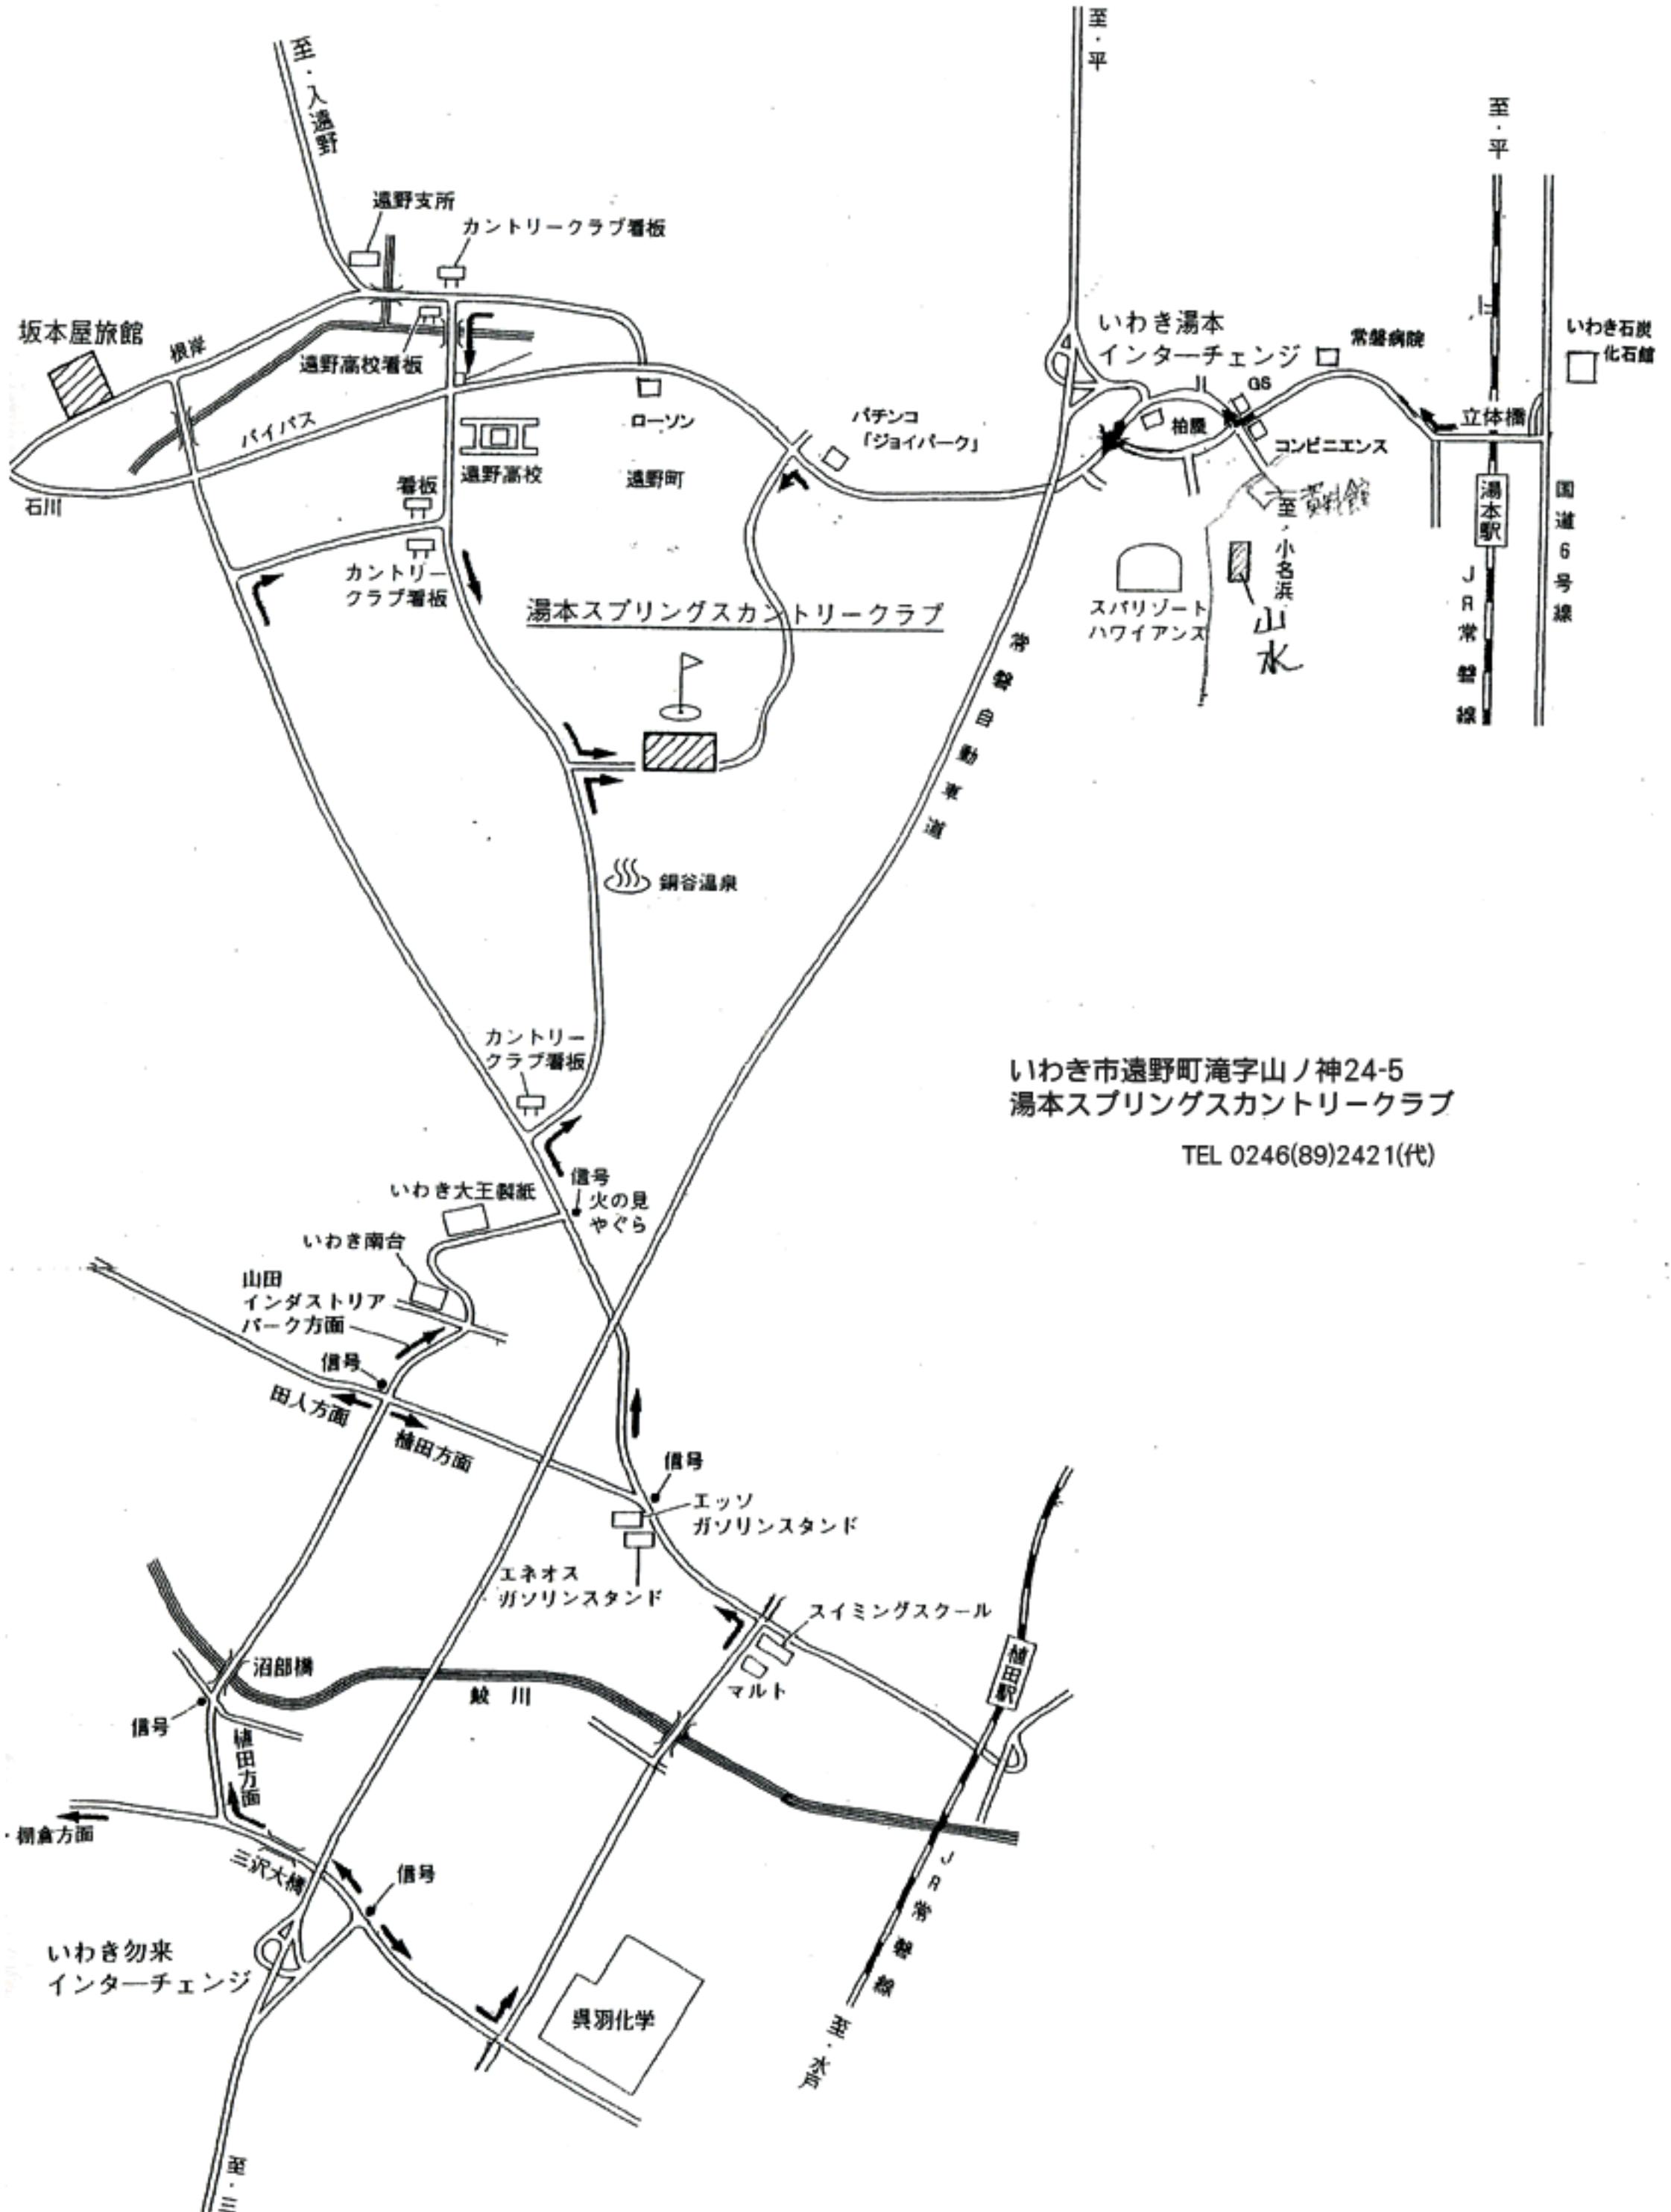

湯本スプリングスカントリークラブ 案内図

湯本スプリングスCC案内図 (勿来方面より)

湯本スプリングスCC案内図 (湯本方面より)

湯本ICより約10K. 10分
 湯本インターより石川方面へ進み
 信号4個目を左折する