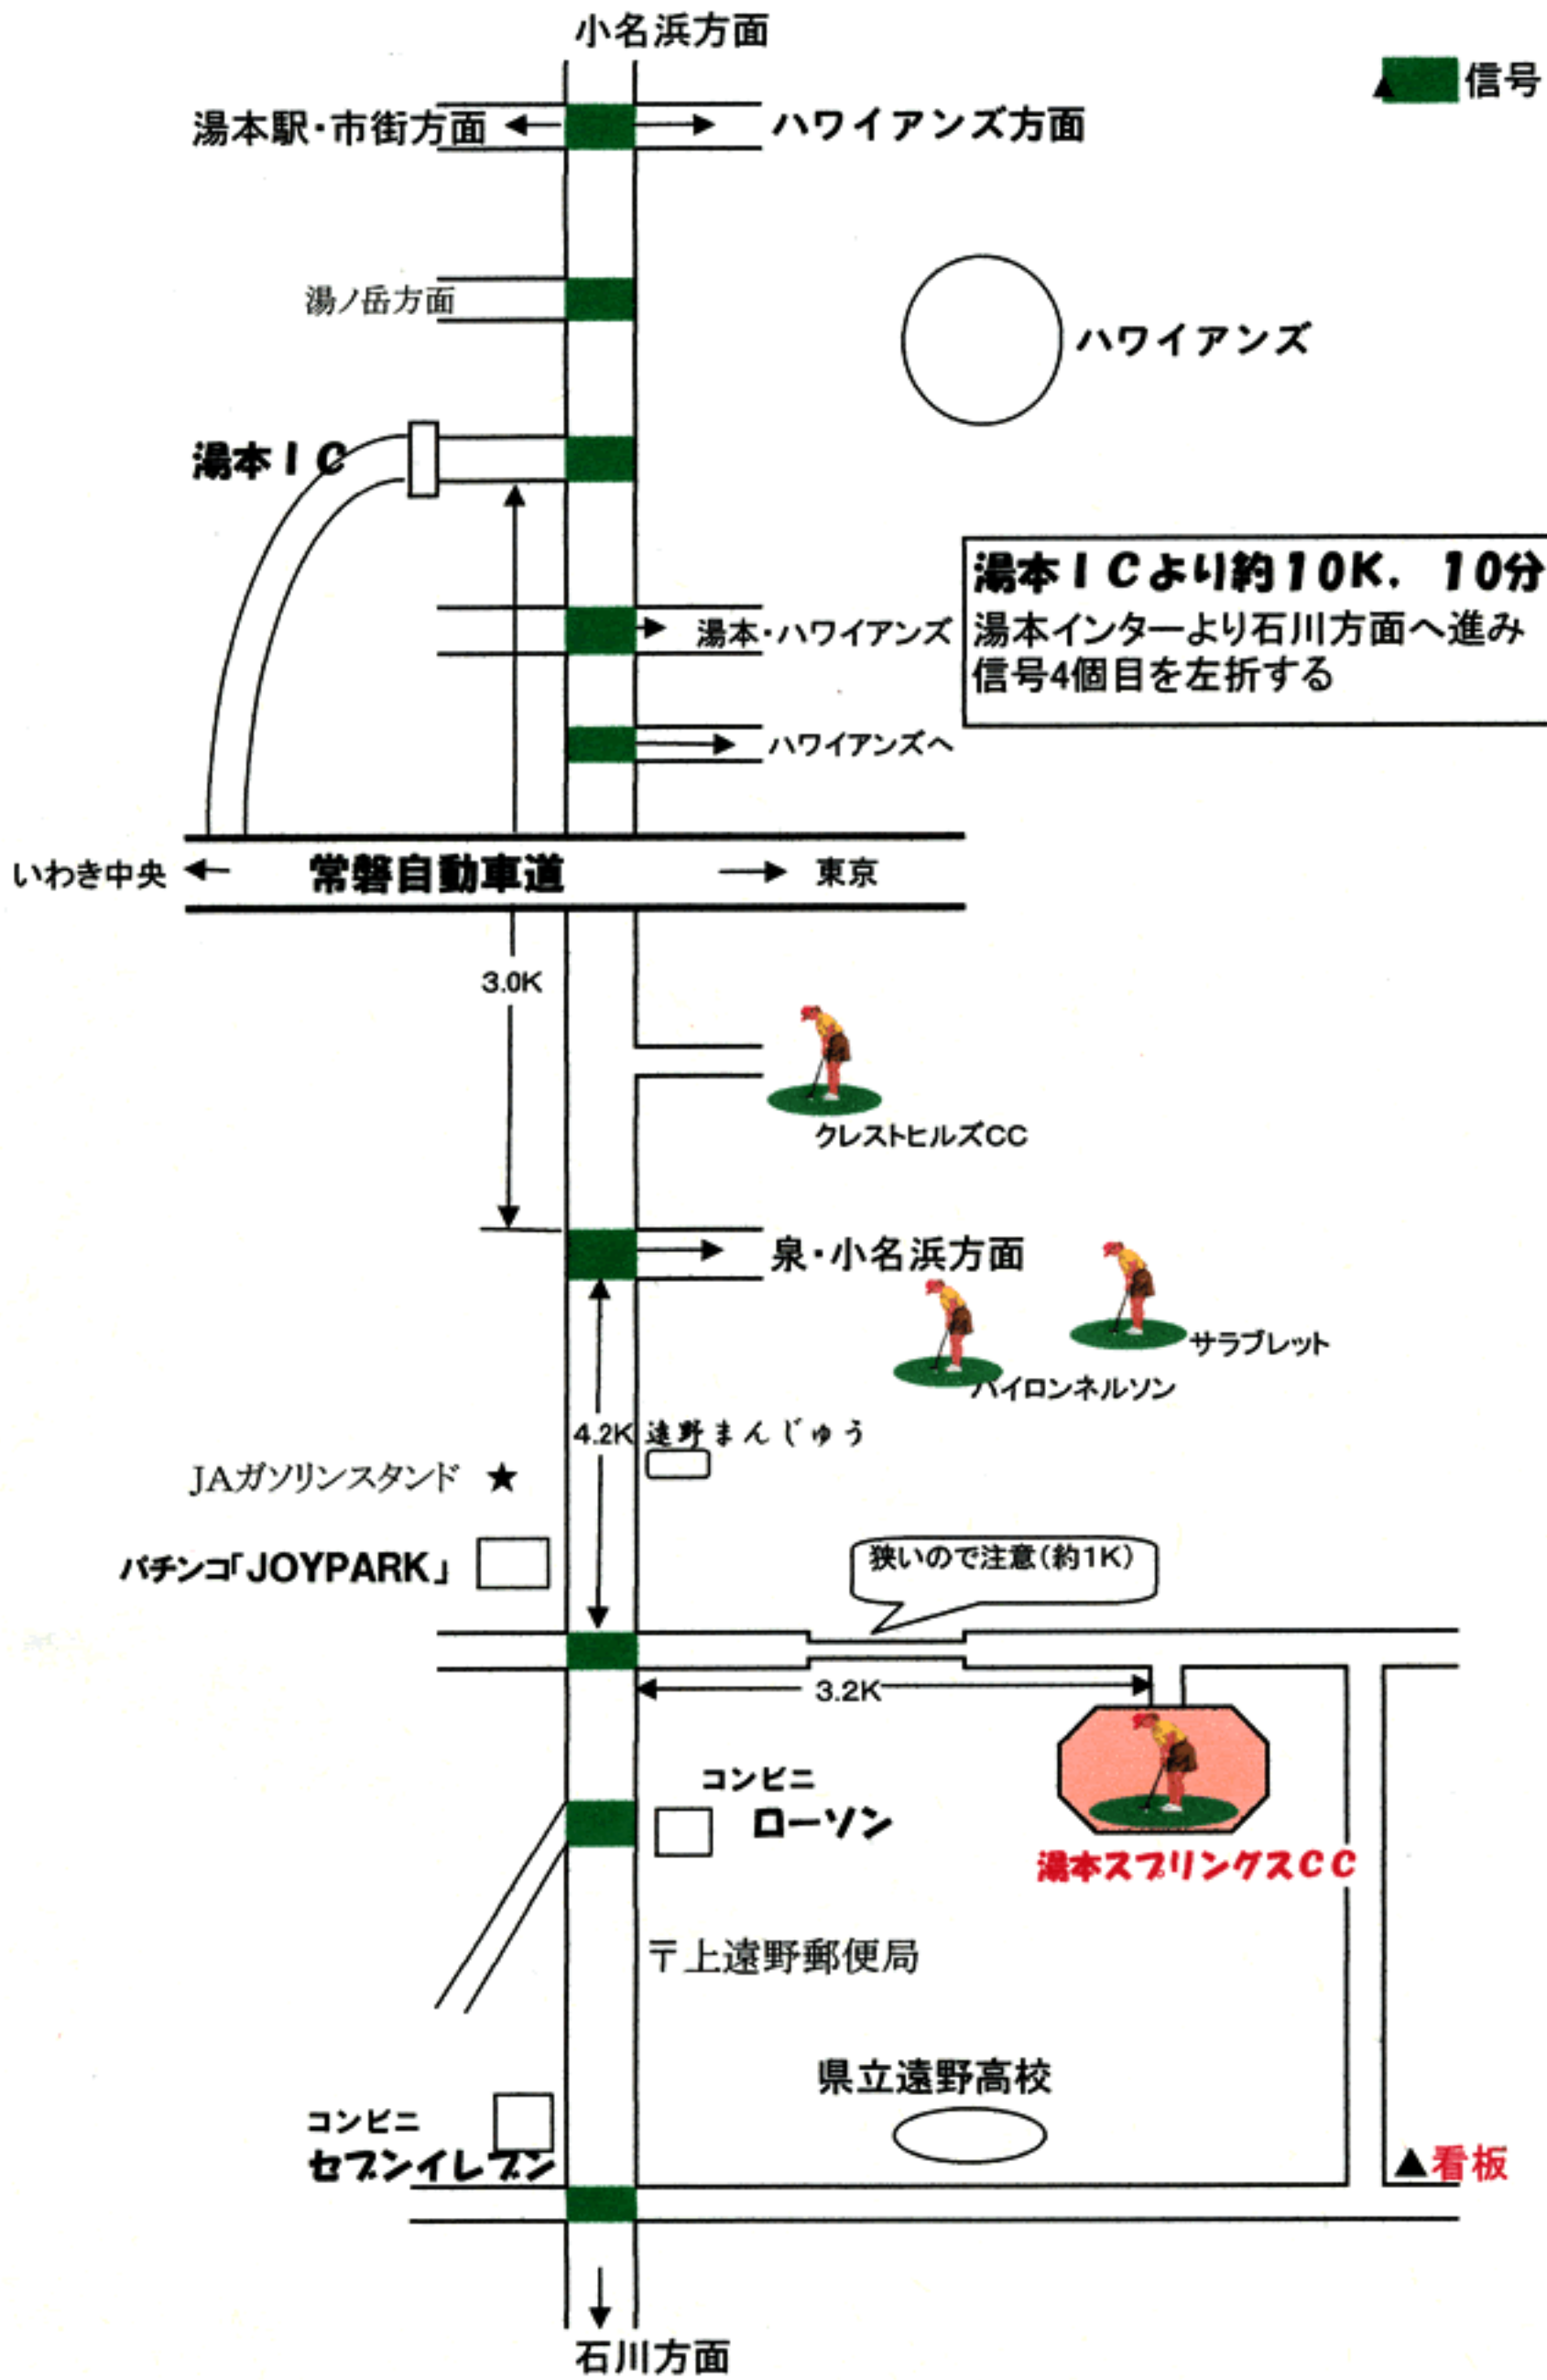

湯本スプリングスカントリークラブ 案内図

湯本スプリングスCC案内図 (勿来方面より)

湯本スプリングスCC案内図 (湯本方面より)

湯本ICより約10K. 10分
 湯本インターより石川方面へ進み
 信号4個目を左折する