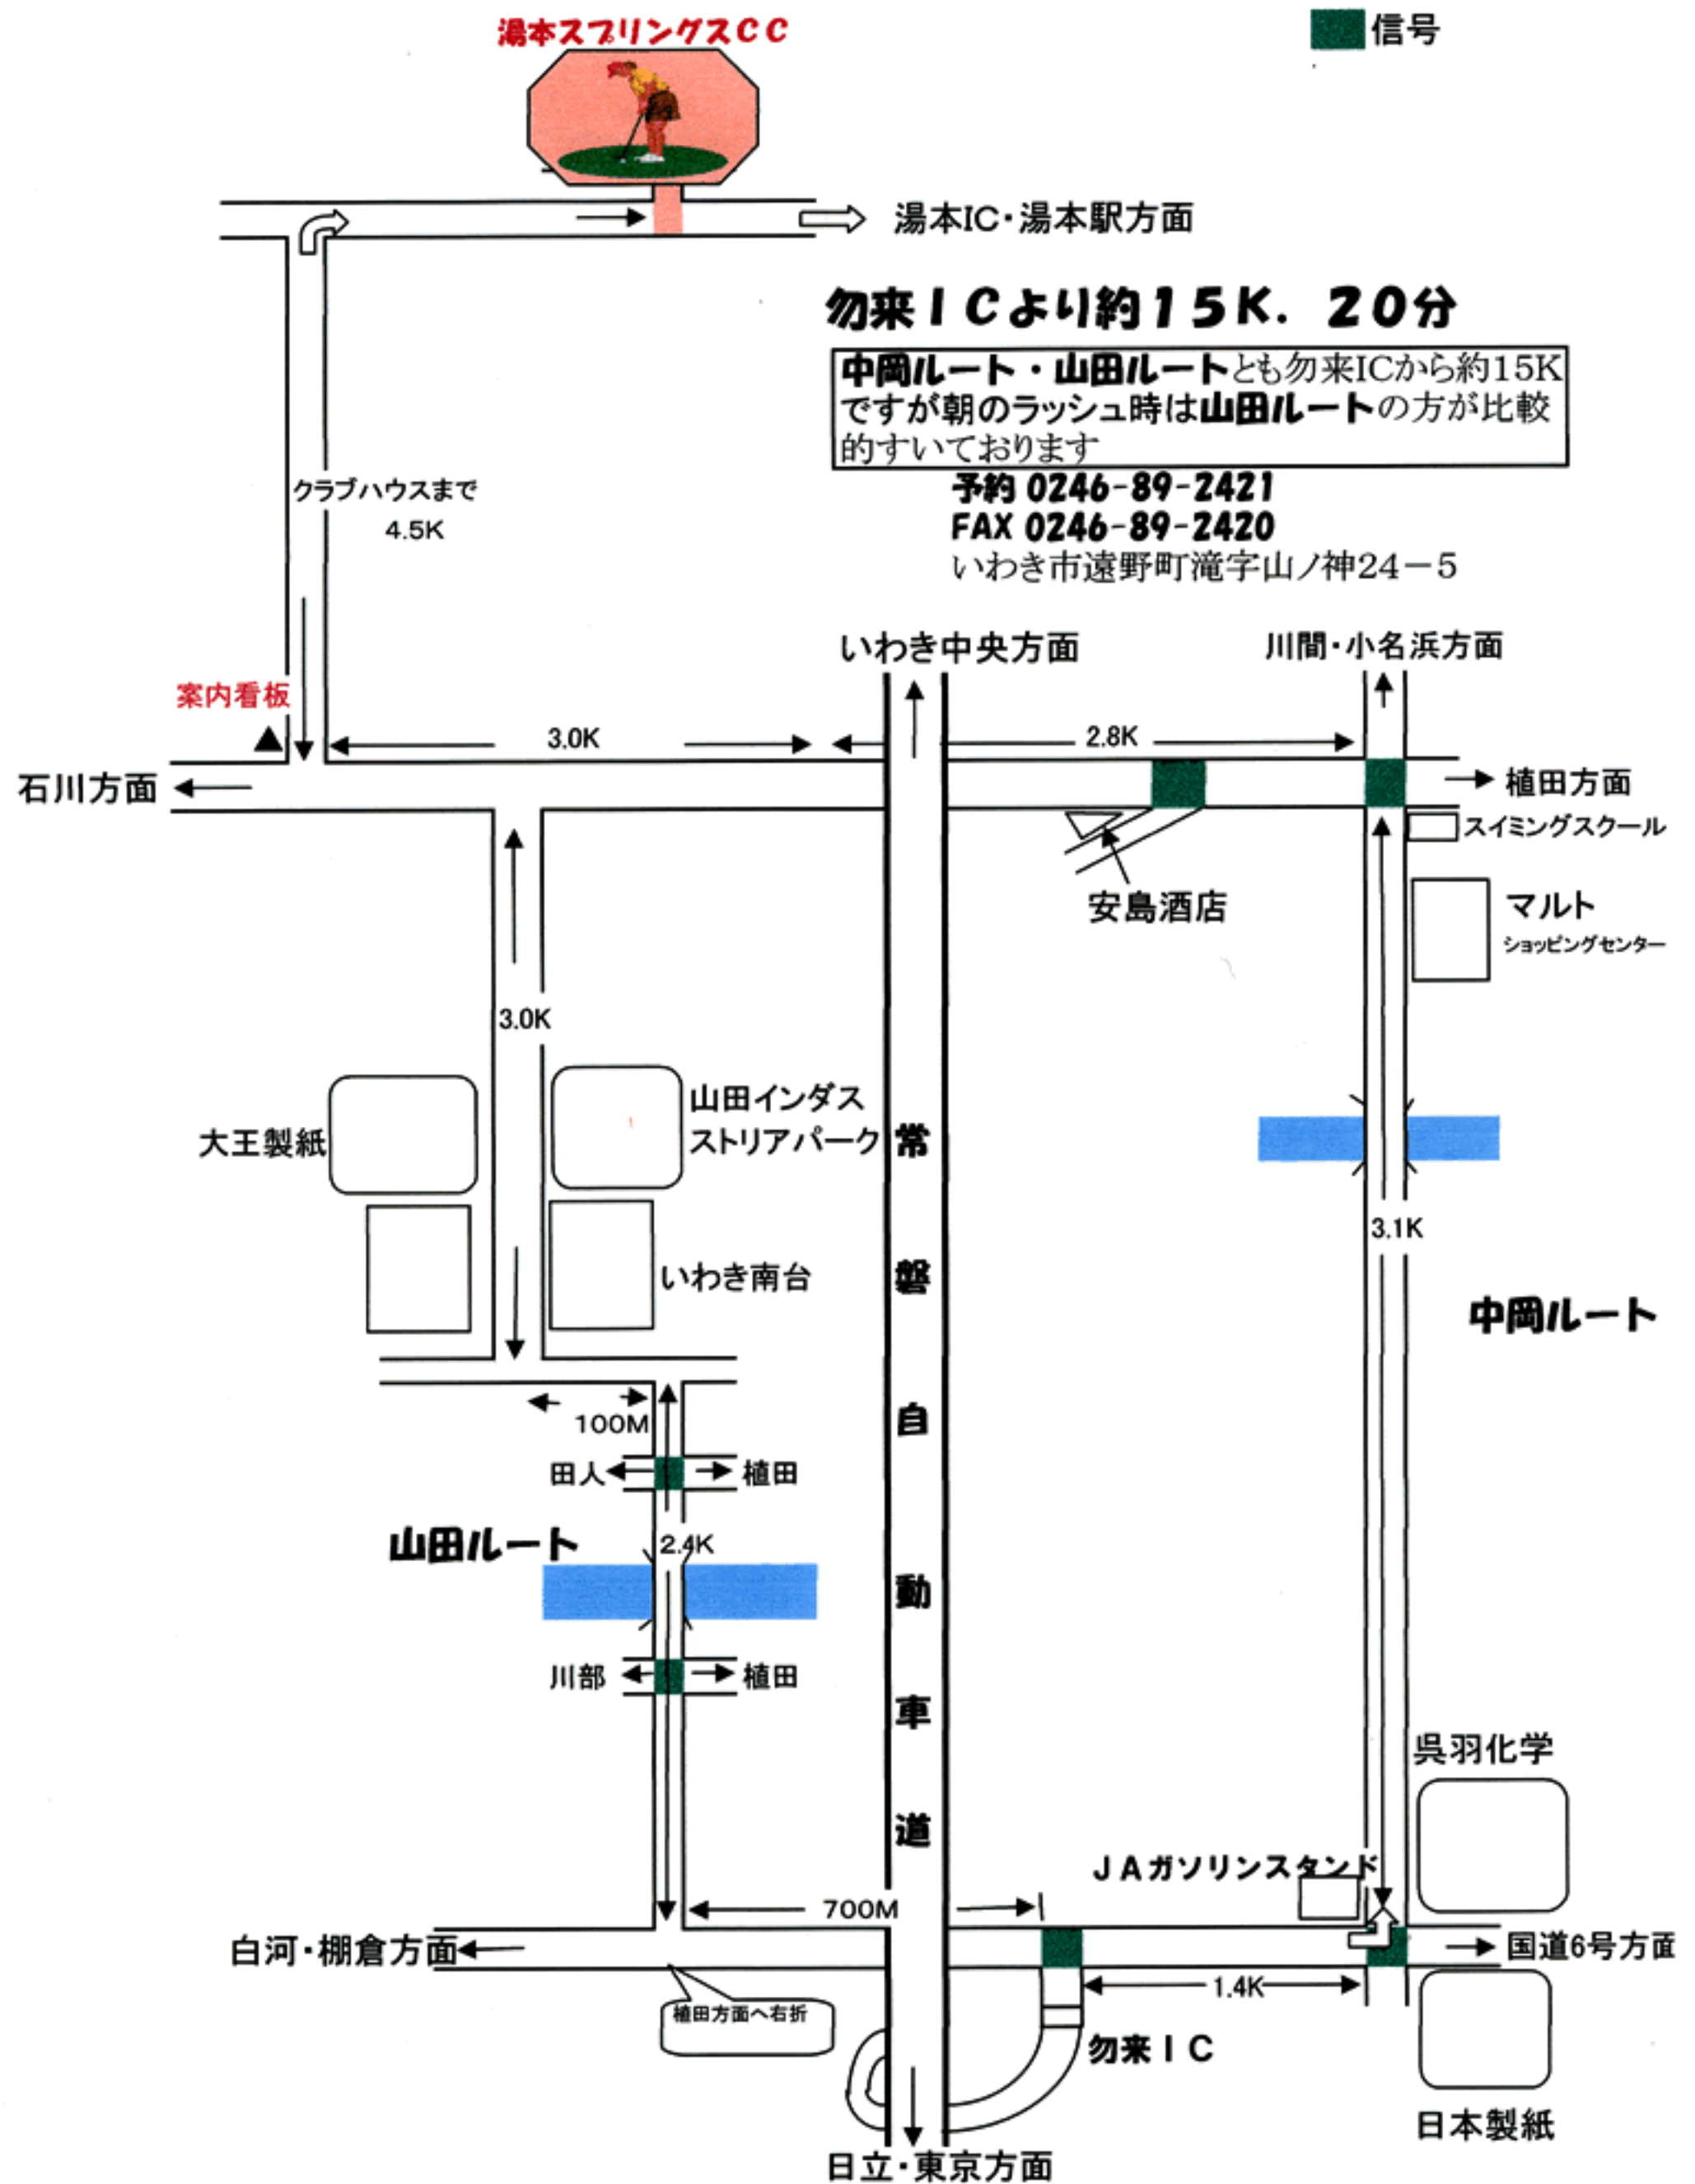

湯本スプリングスカントリークラブ 案内図

湯本スプリングスCC案内図 (勿来方面より)

湯本スプリングスCC案内図 (湯本方面より)

湯本ICより約10K. 10分
 湯本インターより石川方面へ進み
 信号4個目を左折する